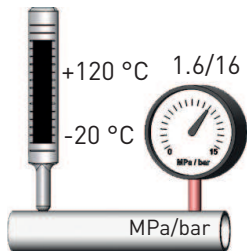

Amb. temp.

LK 522 FilterBall

Filter Ballvalve | Filterkugelventil | Vanne à sphère avec filtre | Valvola a sfera con filtro | Palloventtiili suodattimella | Kulfilterventil

LK ARMATUR AB

www.lkarmatur.com