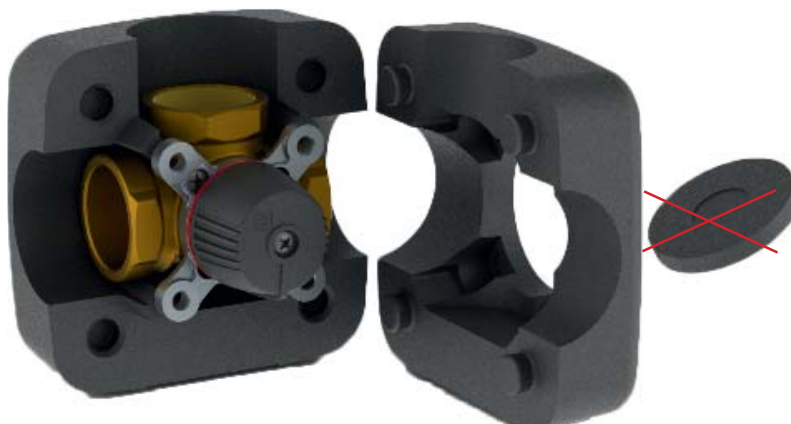

Insulation

LK Insulation

INSTRUCTION MANUAL
BEDIENUNGSANLEITUNG
MANUEL D'INSTRUCTION
MANUALE DI ISTRUZIONI
ASENNUS- JA KÄYTTÖOHJE
INSTRUKTIONSMANUAL

LK Armatur

A LK 820, LK 821 & LK 822

B LK 840

C LK 841

Art.nr: 148693 • 1411